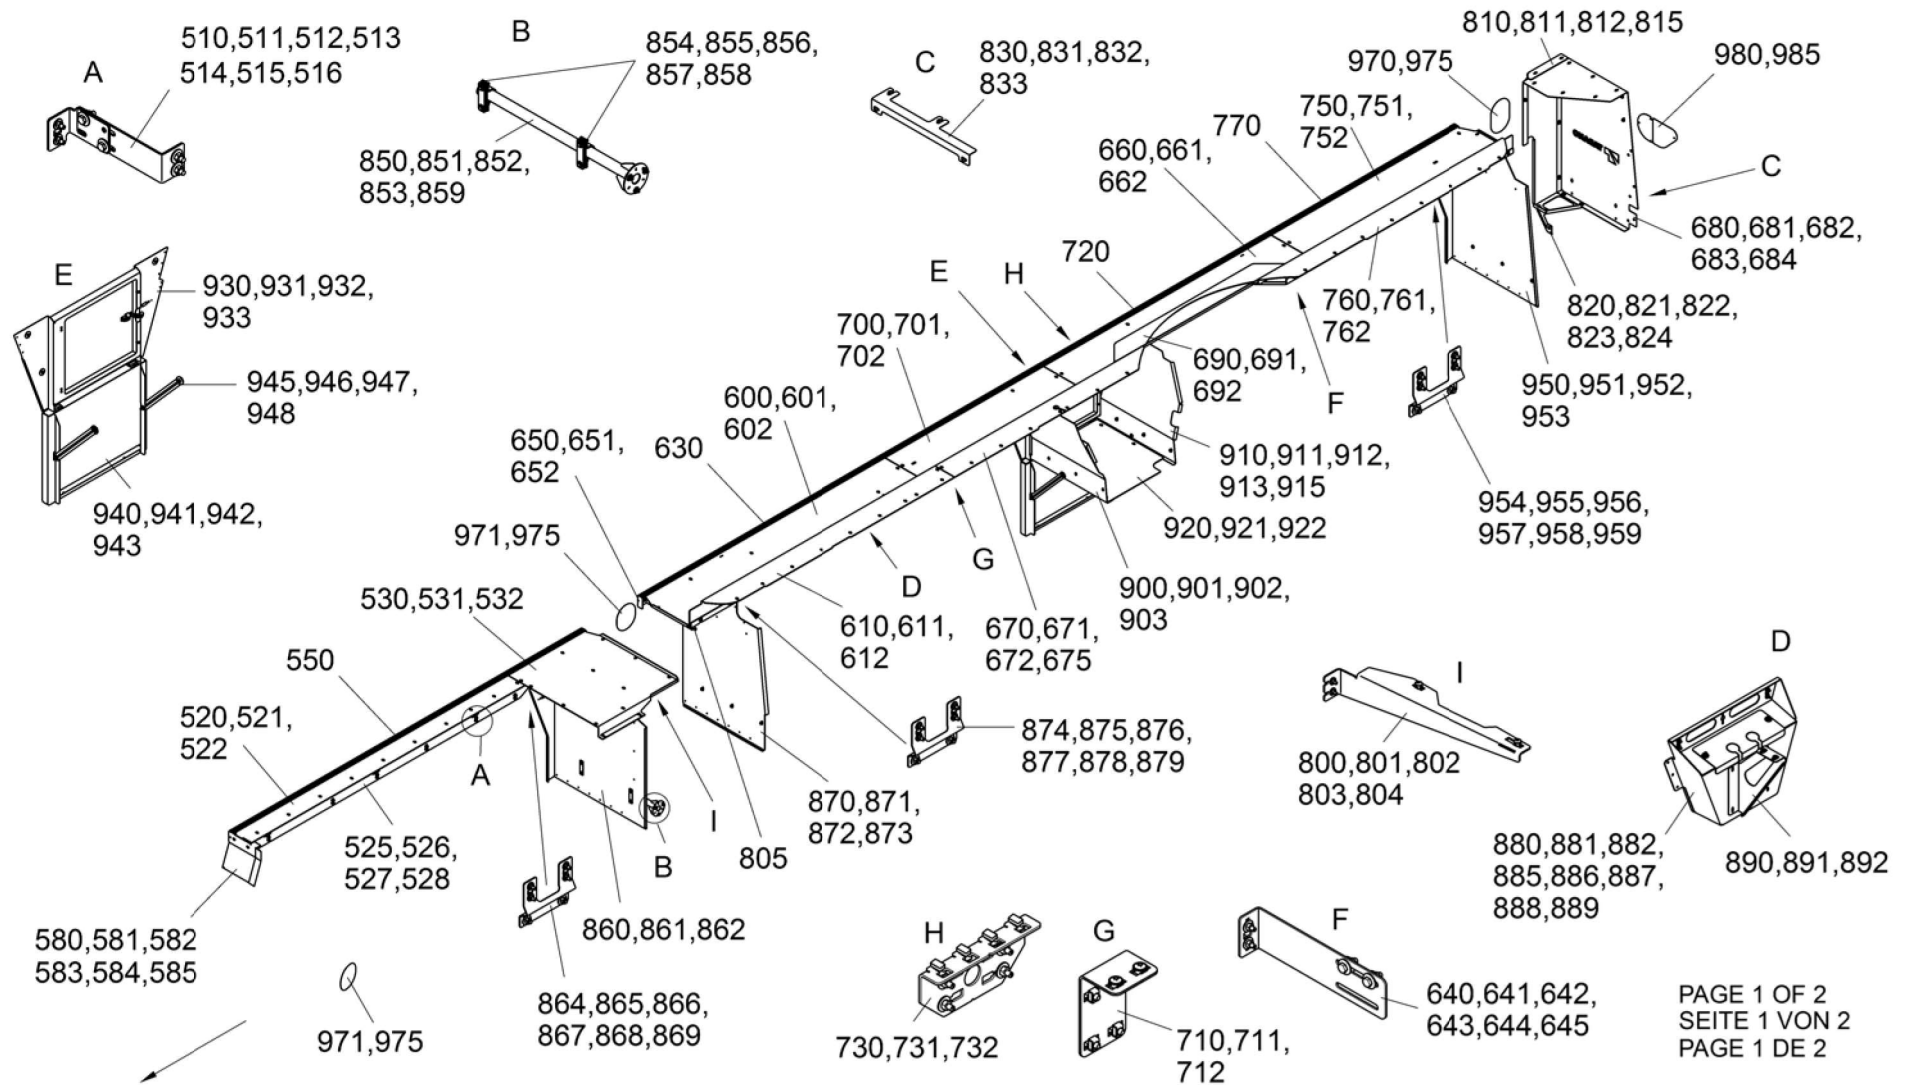

FENDER INST vehicle width 3200  
 KOTFLÜGEL EINBAU Fahrzeugbreite 3200  
 GARDE-BOUE INST largeur du véhicule 3200

from No / up to No  
 WFN6#####2063101  
 WFN6#####2063114

Figure  
 Bild 99707044100  
 Figure

PAGE 1 OF 2  
 SEITE 1 VON 2  
 PAGE 1 DE 2

FENDER INST vehicle width 3200  
 KOTFLÜGEL EINBAU Fahrzeugbreite 3200  
 GARDE-BOUE INST largeur du véhicule 3200

from No / up to No  
 WFN6#####2063101  
 WFN6#####2063114

Figure  
 Bild 99707044100  
 Figure

PAGE 2 OF 2  
 SEITE 2 VON 2  
 PAGE 2 DE 2