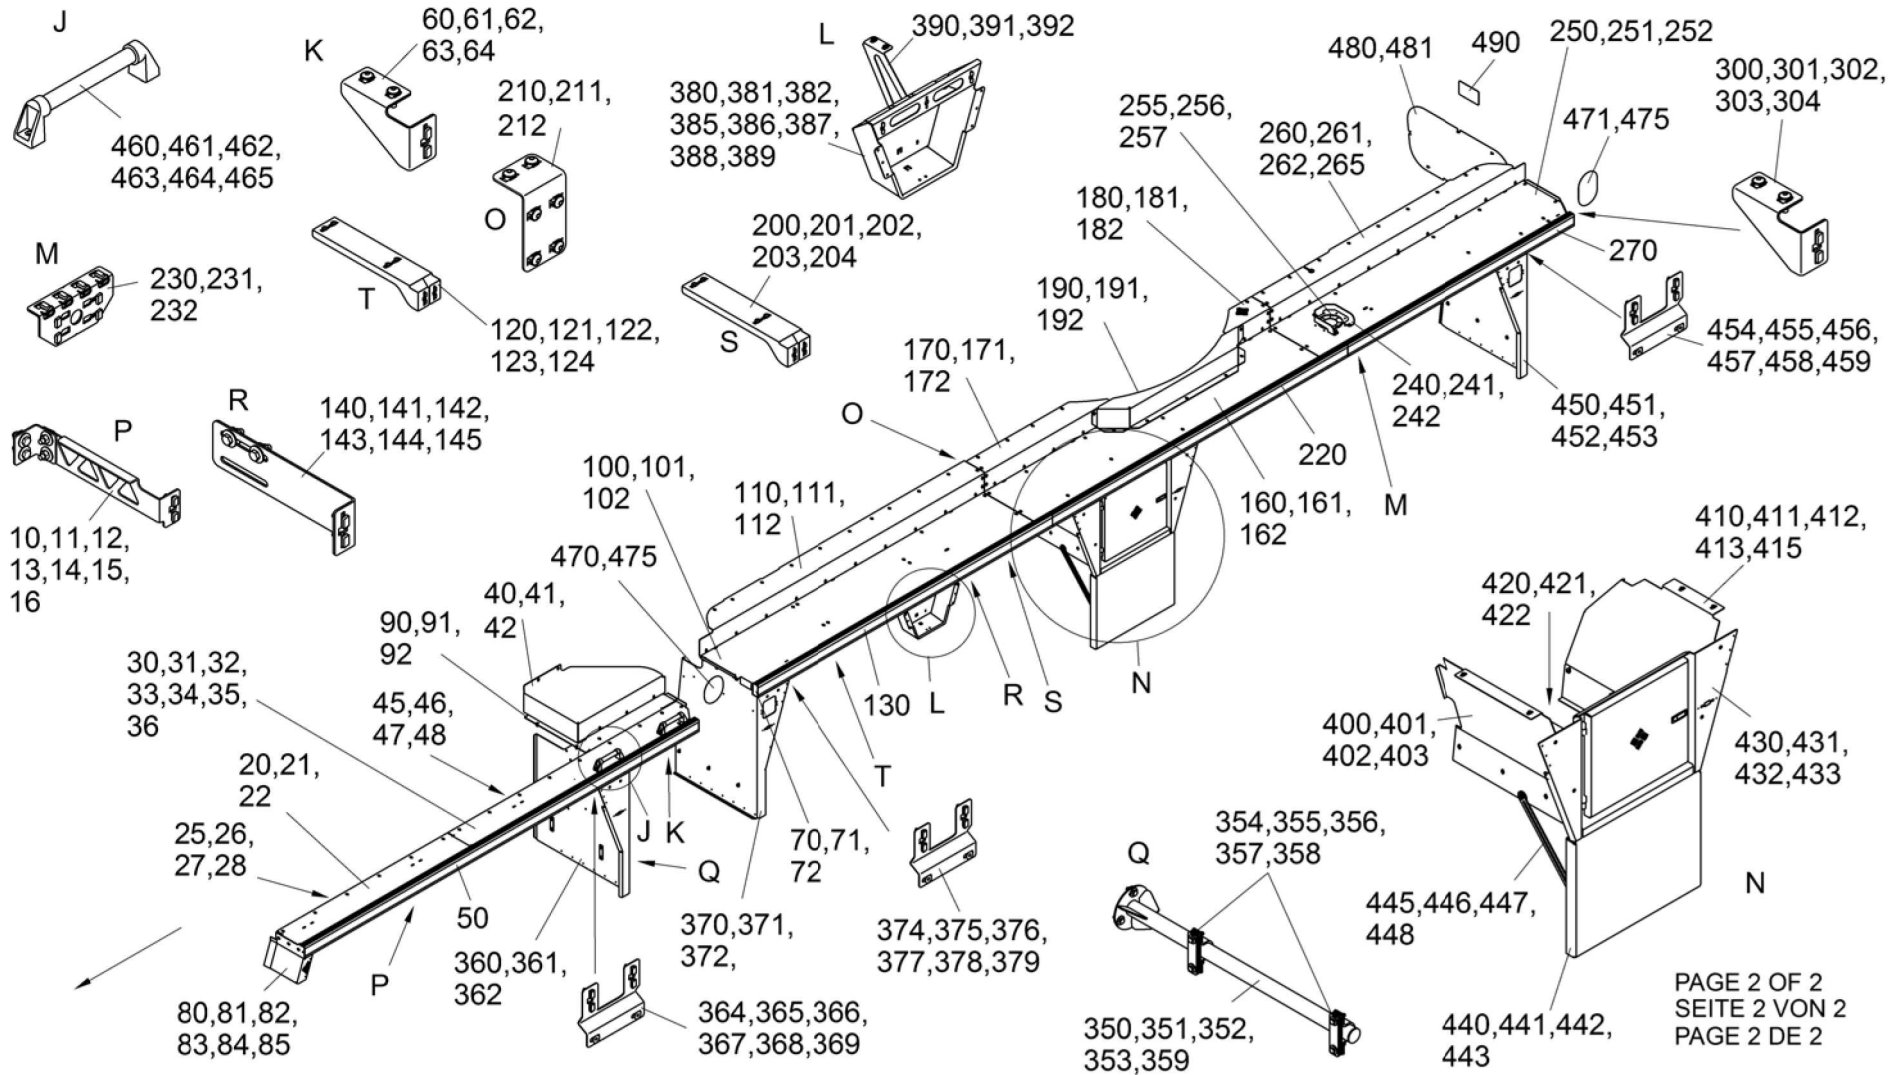

FENDER INST vehicle width 3200  
 KOTFLÜGEL EINBAU Fahrzeugbreite 3200  
 GARDE-BOUE INST largeur du véhicule 3200

from No / up to No  
 WFN6#####2063101  
 WFN6#####2063114

Figure  
 Bild 99707044100  
 Figure

PAGE 1 OF 2  
 SEITE 1 VON 2  
 PAGE 1 DE 2

FENDER INST vehicle width 3200  
 KOTFLÜGEL EINBAU Fahrzeugbreite 3200  
 GARDE-BOUE INST largeur du véhicule 3200

from No / up to No  
 WFN6#####2063101  
 WFN6#####2063114

Figure  
 Bild 99707044100  
 Figure

PAGE 2 OF 2  
 SEITE 2 VON 2  
 PAGE 2 DE 2